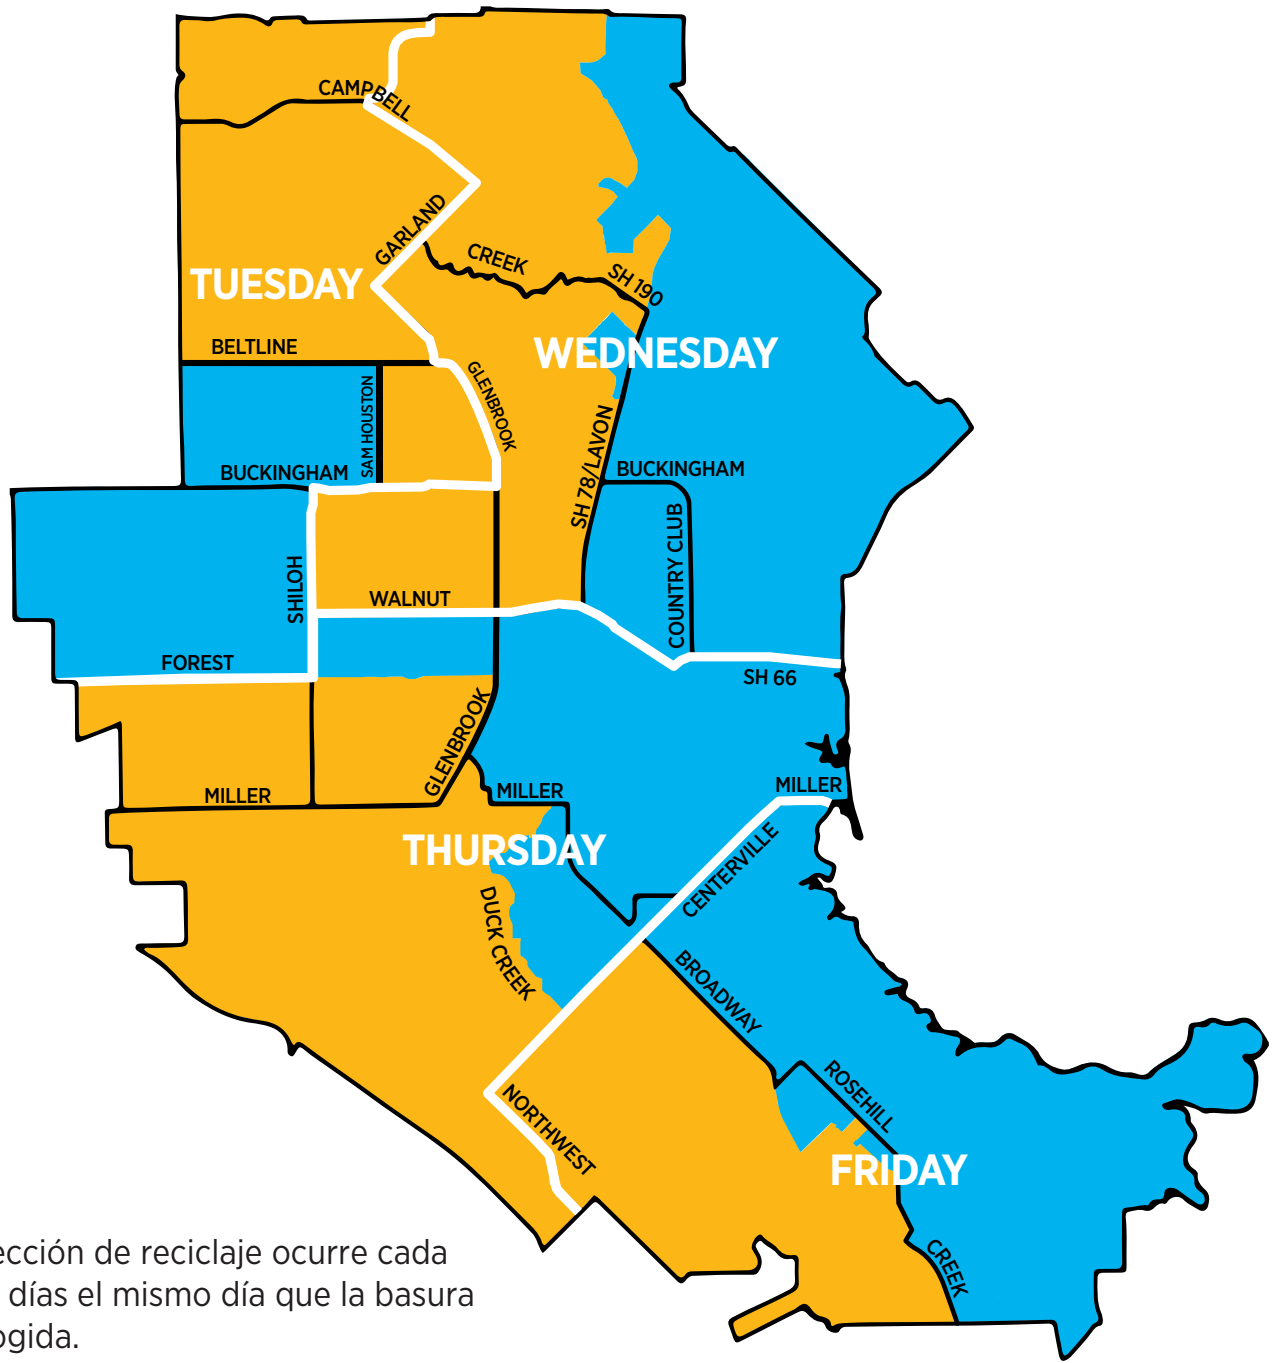

GARLAND

**ENVIRONMENTAL
WASTE SERVICES**

2020 Mapa de Reciclaje

- La colección de reciclaje ocurre cada quince días el mismo día que la basura es recogida.
- Para determinar si su semana de reciclaje es azul o amarillo, visite MyGarland: maps.garlandtx.gov/maps/mygarland.